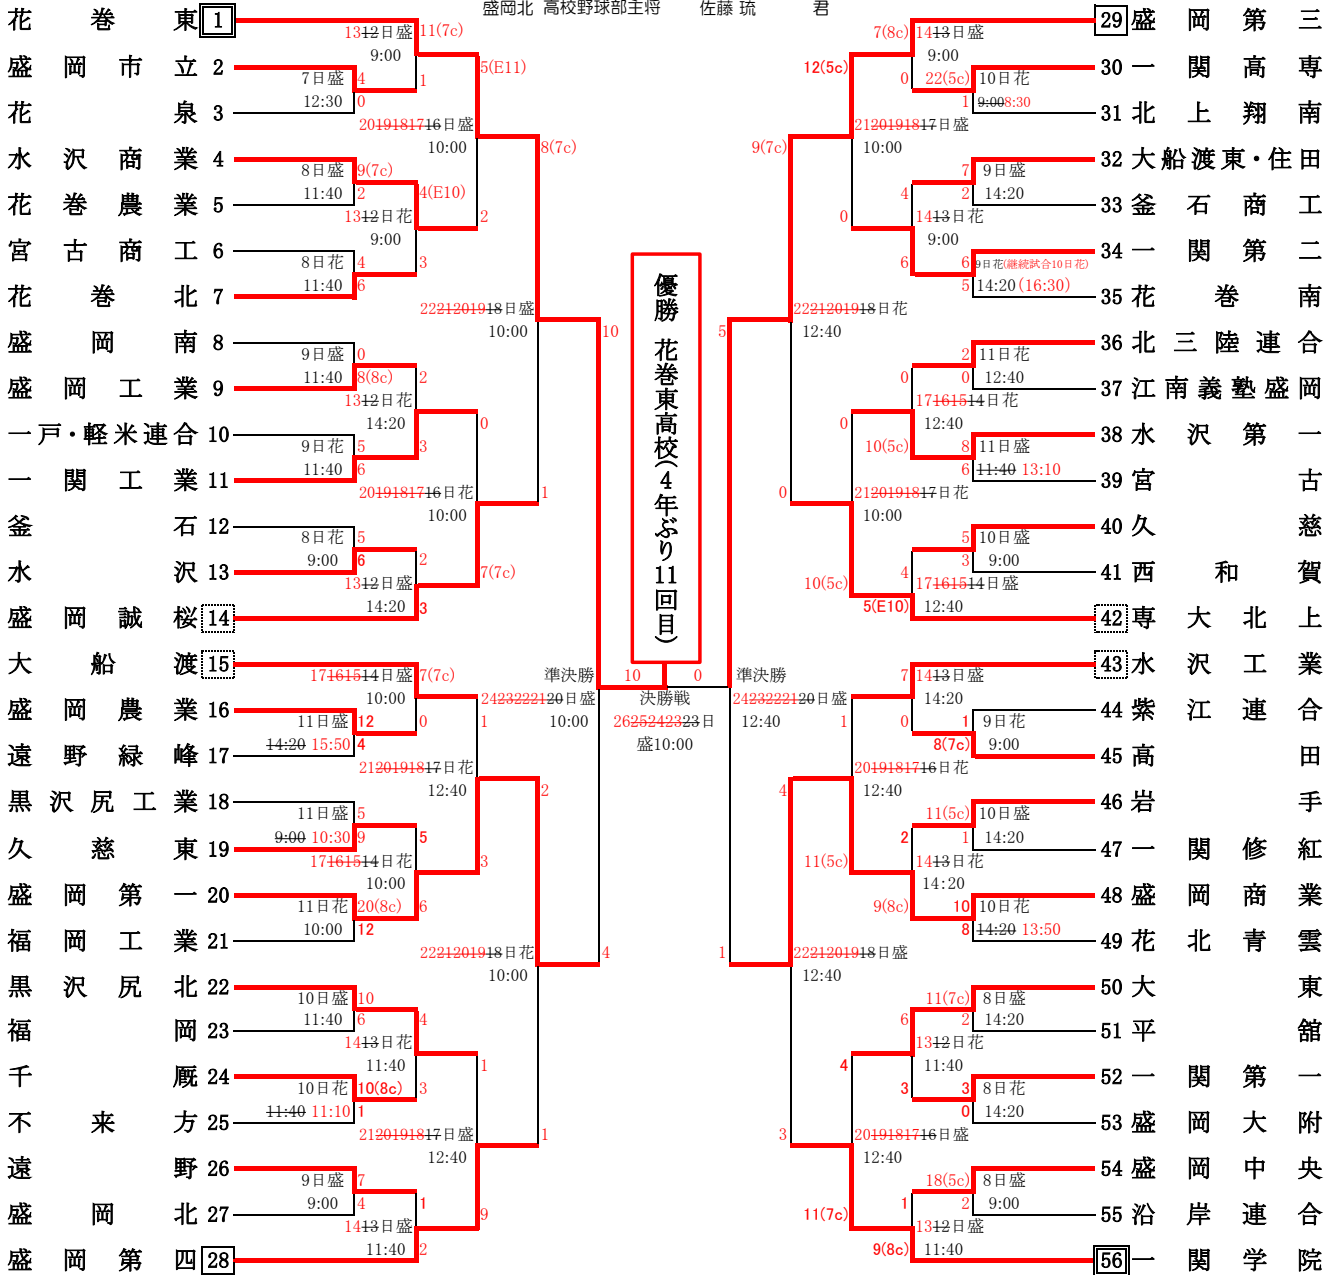

# 第105回全国高等学校野球選手権記念岩手大会

期日：令和5年7月7日～22日(雨天順延)  
 会場：(盛)きたぎんホールパーク  
 (花)花巻球場  
 開会式：7月7日(金)10:00～きたぎんホールパーク  
 抽選：6月22日(木)キャラホール(都南文化会館)

選手宣誓 盛岡北 高校野球部主将 佐藤 琉 君  
 サトルリョウ

「北三陸連合」は、大野と久慈工業の連合チーム  
 「一戸・軽米連合」は、一戸、軽米の連合チーム  
 「沿岸連合」は、岩泉、山田、大槌の連合チーム  
 「紫江連合」は、金ヶ崎、岩谷堂、前沢、紫波総合の連合チーム  
 「大船渡東・住田」は、大船渡東と住田の連合チーム

岩手県高等学校野球連盟 記事の無断転載・無断リンク等のご遠慮下さい

球場別試合数	日程																										合計
	7日(金)	8日(土)	9日(日)	10日(月)	11日(火)	12日(水)	13日(木)	14日(金)	15日(土)	16日(日)	17日(月)	18日(火)	19日(水)	20日(木)	21日(金)	22日(土)	23日(日)	24日(月)	25日(火)	26日(水)							
盛岡	1	3	3	3	3	0	3	3	0	0	2	0	0	2	2	2	2	2	2	1	1	30					
花巻	3	3	4	2	0	3	3	0	0	2	0	0	2	2	2	2	0	2	0	0	26						
合計	1	6	6	7	5	0	6	6	0	0	4	0	0	4	4	4	0	2	0	1	56						