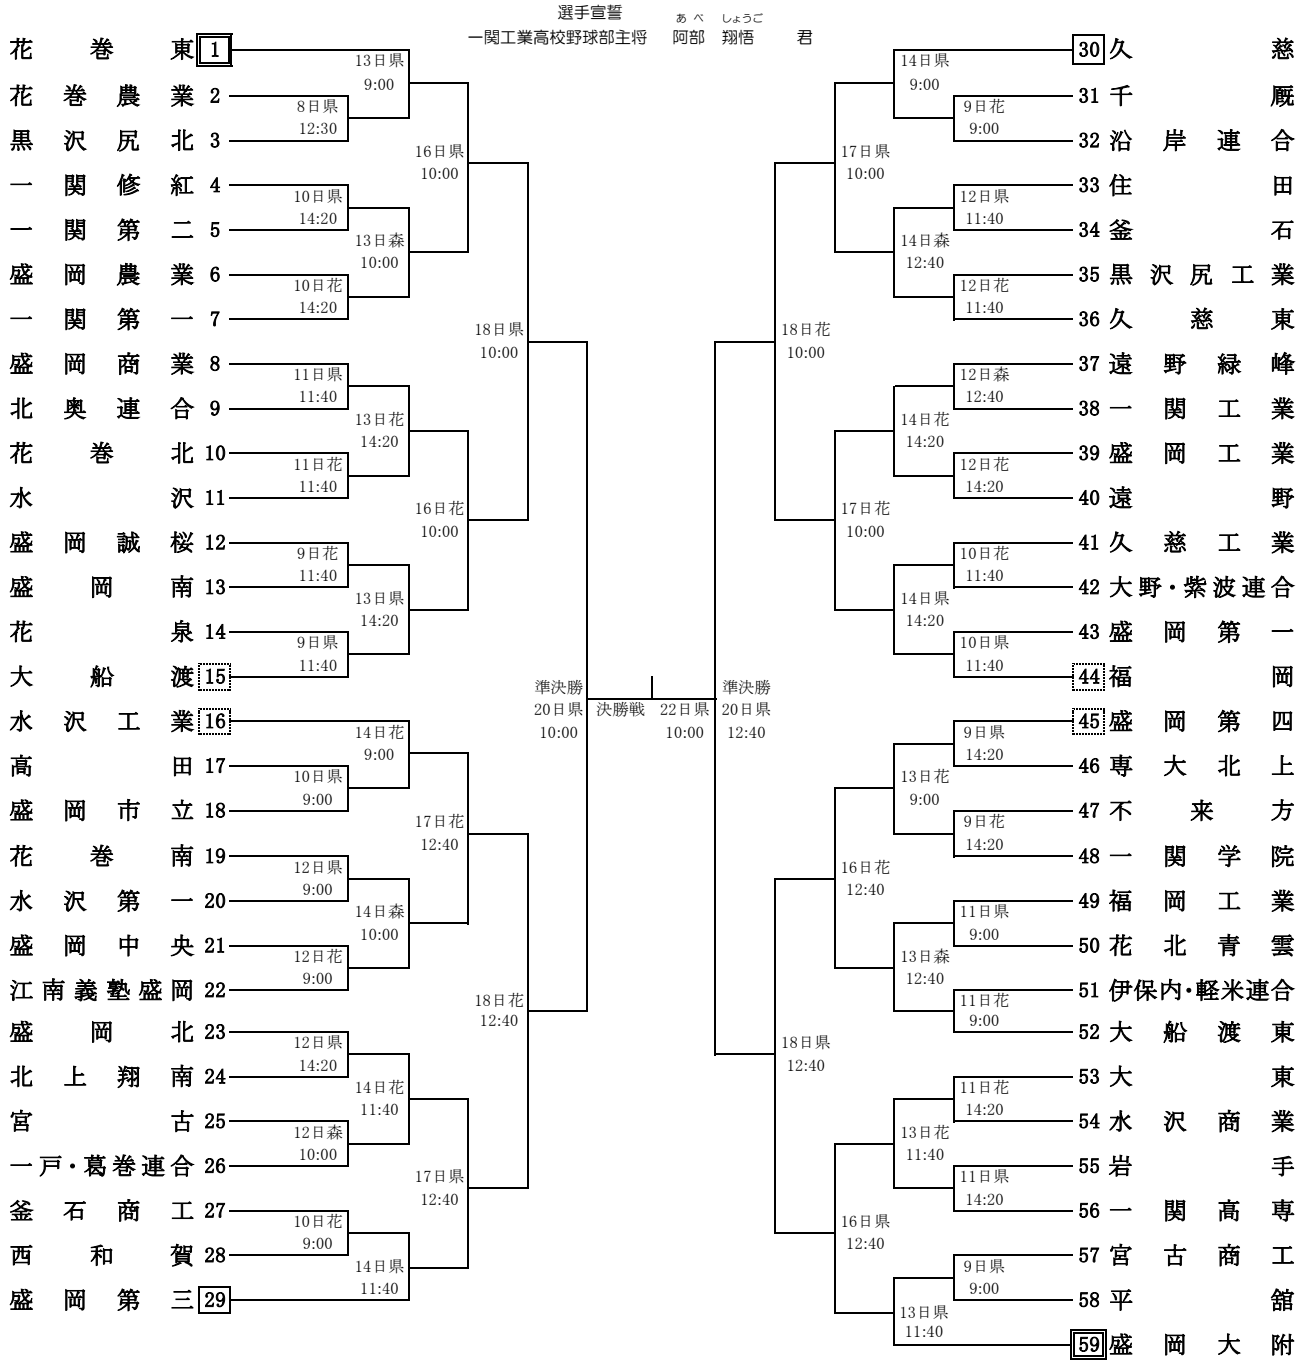

第104回全国高等学校野球選手権岩手大会

期日：令和4年7月8日～22日(雨天順延)
 会場：(県)岩手県営野球場
 (花)花巻球場
 (森)しんきん森山スタジアム
 開会式：7月8日(金)10:00～岩手県営野球場
 抽選：6月23日(木)都南文化会館

「大野・紫波連合」は、大野と紫波総合の連合チーム
 「伊保内・軽米連合」は、伊保内と軽米の連合チーム
 「一戸・葛巻連合」は、一戸と葛巻の連合チーム
 「北奥連合」は、金ヶ崎と岩谷堂と前沢の連合チーム
 「沿岸連合」は、大槌と山田と岩泉の連合チーム

岩手県高等学校野球連盟 記事の無断転載・無断リンク等のご遠慮下さい

球場別試合数(抽選時のもの)

	8日(金)	9日(土)	10日(日)	11日(月)	12日(火)	13日(水)	14日(木)	15日(金)	16日(土)	17日(日)	18日(月)	19日(火)	20日(水)	21日(木)	22日(金)	合計
県営	1	3	3	3	3	3	3		2	2	2	休	2	休	1	28
花巻		3	3	3	3	3	3		2	2	2	休		休		24
森山					2	2	2									6
合計	1	6	6	6	8	8	8	0	4	4	4	0	2	0	1	58