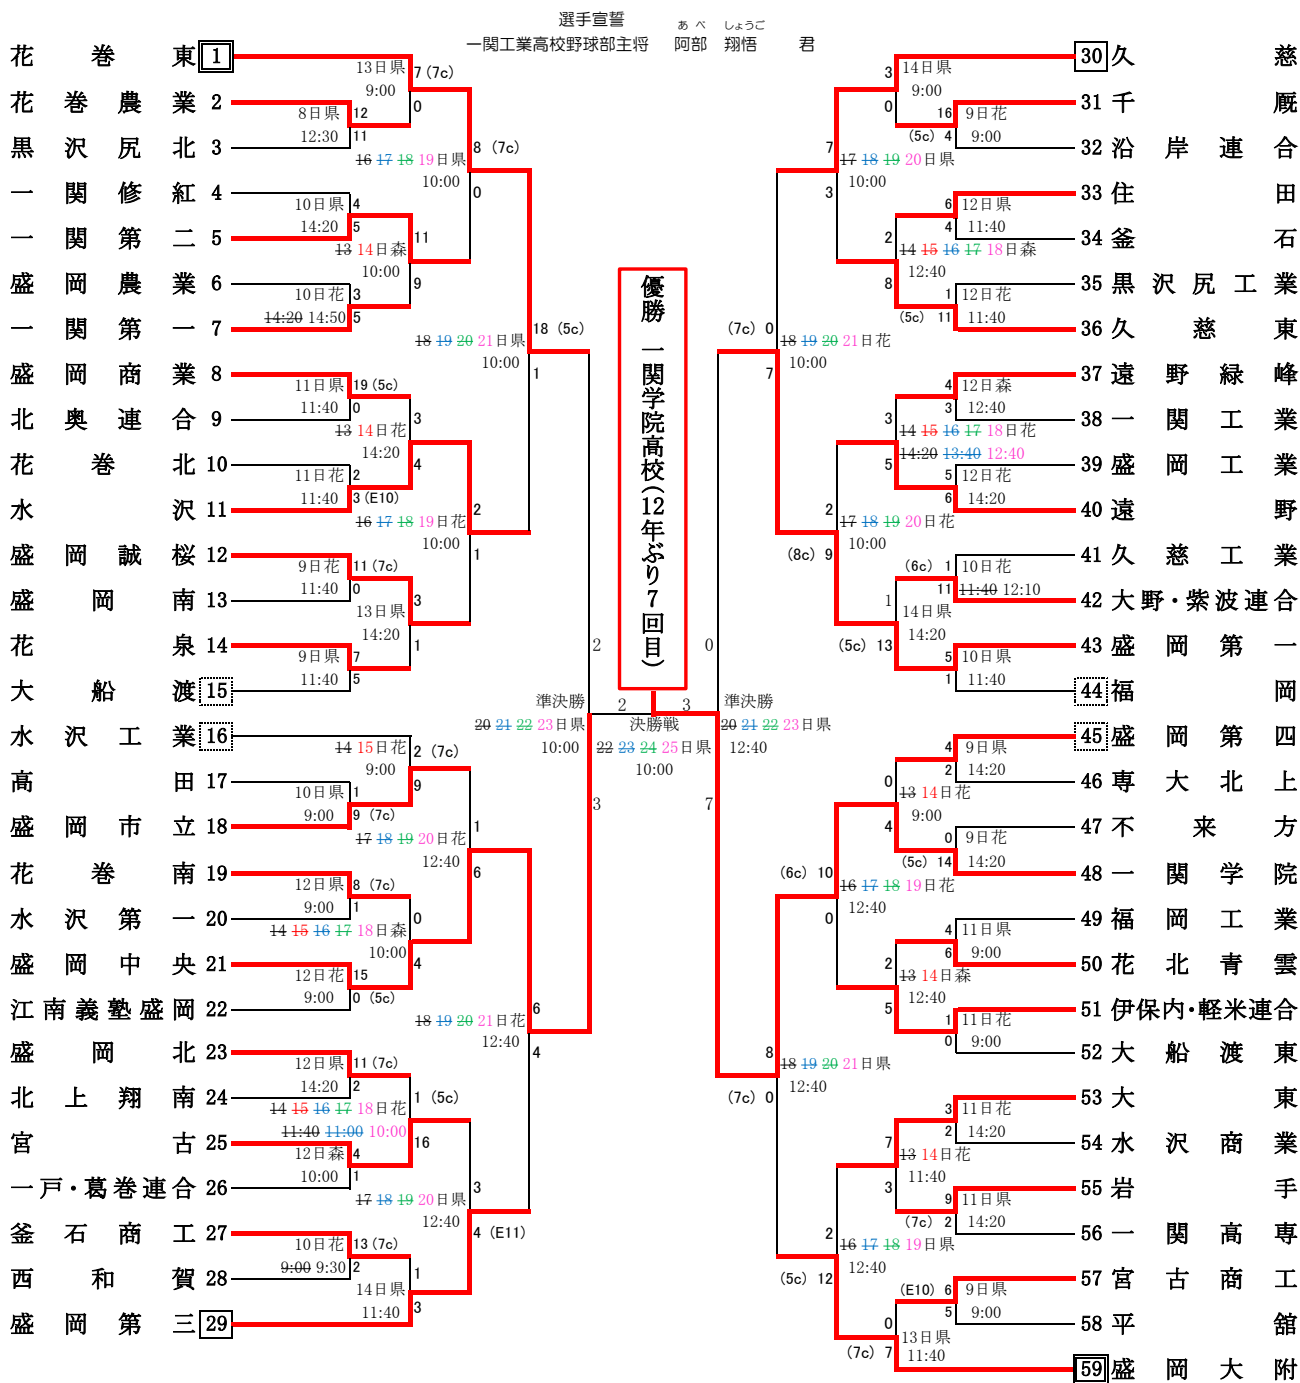

第104回全国高等学校野球選手権岩手大会

期日：令和4年7月8日～22日(雨天順延)
 会場：(県)岩手県営野球場
 (花)花巻球場
 (森)しんきん森山スタジアム
 開会式：7月8日(金)10:00～岩手県営野球場
 抽選：6月23日(木)都南文化会館

「大野・紫波連合」は、大野と紫波総合の連合チーム
 「伊保内・軽米連合」は、伊保内と軽米の連合チーム
 「一戸・葛巻連合」は、一戸と葛巻の連合チーム
 「北奥連合」は、金ケ崎と岩谷堂と前沢の連合チーム
 「沿岸連合」は、大槌と山田と岩泉の連合チーム

岩手県高等学校野球連盟 記事の無断転載・無断リンク等のご遠慮下さい

球場別試合数	7/13訂正 7/15訂正 7/16訂正 7/17訂正																			合計
	8日(金)	9日(土)	10日(日)	11日(月)	12日(火)	13日(水)	14日(木)	15日(金)	16日(土)	17日(日)	18日(月)	19日(火)	20日(水)	21日(木)	22日(金)	23日(土)	24日(日)	25日(月)		
県営	1	3	3	3	3	3	3	2	0	2	0	2	0	2	2	休	2	休	1	28
花巻		3	3	3	3	3	3	3	1	2	0	2	0	2	2	休		休		24
森山						2	2	0	2	0	2	0	2		休		休			6
合計	1	6	6	6	8	3	8	9	1	4	0	4	0	4	2	0	4	0	1	58