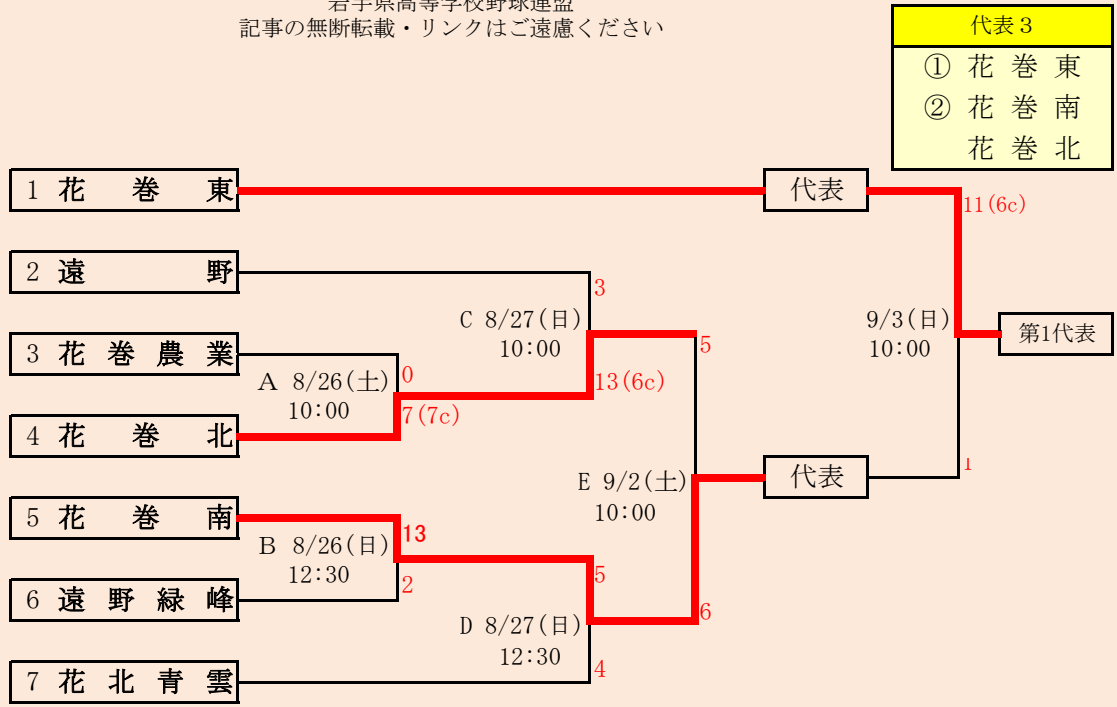

岩手県高等学校野球連盟  
記事の無断転載はご遠慮下さい

代表2

- ①久 慈
- ②久 慈 東

北三陸連合は、大野・久慈工業の2校による連合チーム  
県北連合は、一戸・軽米・葛巻・福岡工業の4校による連合チーム

第76回秋季東北地区高等学校野球岩手県大会  
県北地区予選

会 場  
軽米町ハートフル球場  
令和5年8月26日(土)～9月5日(火)(雨天順延)

抽選 8月18日(金)

不来方・紫波総合は、不来方高校、紫波総合高校の2校による連合チーム

第76回秋季東北地区高等学校野球岩手県大会  
盛岡地区予選

会場  
きたぎんボールパーク(き)  
八幡平市総合運動公園野球場(八)  
令和5年8月26日(土)~9月5日(火)(雨天順延)  
抽選8月17日(木)

岩手県高等学校野球連盟  
記事の無断転載・リンクはご遠慮ください

### 第76回秋季東北地区高等学校野球岩手県大会 花巻地区予選

会場  
花巻球場(花)

令和5年8月26日(土)～9月5日(火)(雨天順延)  
抽選8月18日(金)

北上翔南・岩谷堂・前沢連合は、北上翔南、岩谷堂、前沢の3校による連合チーム  
 金ヶ崎・西和賀連合は、金ヶ崎、西和賀の2校による連合チーム

岩手県高等学校野球連盟  
 記事等の無断転載はご遠慮下さい

第76回秋季東北地区高等学校野球岩手県大会  
 北奥地区予選  
 会場  
 しんきん森山スタジアム  
 令和5年8月28日(月)～9月5日(火)(雨天順延)  
 抽選8月17日(木)

**第76回秋季東北地区高等学校野球岩手県大会**  
 一関地区予選  
**会場**  
 一関総合運動公園野球場  
 令和5年8月26日(土)～9月5日(火)(雨天順延)  
 抽選 8月17日(木)

気仙・宮古連合は、大船渡東、住田、宮古商工の3校による連合チーム  
 岩泉・山田連合は、岩泉、山田の2校による連合チーム

岩手県高等学校野球連盟  
 記事の無断転載はご遠慮下さい

※三陸連合が3試合日の第1試合になった場合、  
 同日の第2試合と入れ替える。