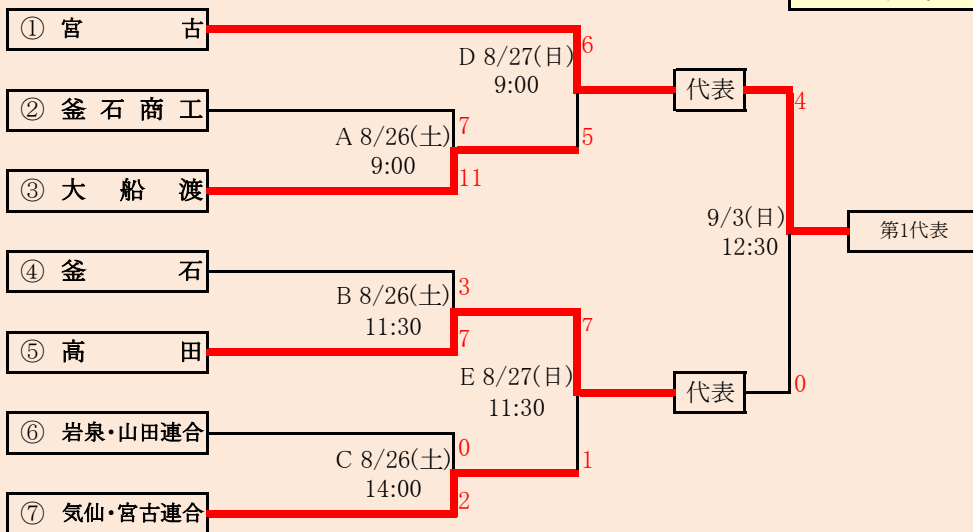

第76回秋季東北地区高等学校野球岩手県大会  
盛岡地区予選

会場  
きたぎんボールパーク(き)  
八幡平市総合運動公園野球場(八)  
令和5年8月26日(土)~9月5日(火)(雨天順延)  
抽選8月17日(木)

岩手県高等学校野球連盟  
記事の無断転載・リンクはご遠慮ください

### 第76回秋季東北地区高等学校野球岩手県大会 花巻地区予選

会場  
花巻球場(花)

令和5年8月26日(土)～9月5日(火)(雨天順延)  
抽選8月18日(金)

北上翔南・岩谷堂・前沢連合は、北上翔南、岩谷堂、前沢の3校による連合チーム  
 金ヶ崎・西和賀連合は、金ヶ崎、西和賀の2校による連合チーム

岩手県高等学校野球連盟  
 記事等の無断転載はご遠慮下さい

第76回秋季東北地区高等学校野球岩手県大会  
 北奥地区予選  
 会場  
 しんきん森山スタジアム  
 令和5年8月28日(月)～9月5日(火)(雨天順延)  
 抽選8月17日(木)

**第76回秋季東北地区高等学校野球岩手県大会**  
 一関地区予選  
**会場**  
 一関総合運動公園野球場  
 令和5年8月26日(土)～9月5日(火)(雨天順延)  
 抽選 8月17日(木)

気仙・宮古連合は、大船渡東、住田、宮古商工の3校による連合チーム  
 岩泉・山田連合は、岩泉、山田の2校による連合チーム

岩手県高等学校野球連盟  
 記事の無断転載はご遠慮下さい

※三陸連合が3試合日の第1試合になった場合、  
 同日の第2試合と入れ替える。

## 第76回秋季東北地区高等学校野球岩手県大会 沿岸地区予選

会場 高田松原第一球場

令和5年8月26日(土)～9月5日(火)(雨天順延)  
 抽選 8月18日(金)

令和5年度 第76回秋季東北地区高等学校野球岩手県大会  
各地区予選予定試合数

		8月26日	8月27日	8月28日	8月29日	8月30日	8月31日	9月1日	9月2日	9月3日	9月4日	9月5日
地区	球場	土	日	月	火	水	木	金	土	日	月	火
県北	軽米	2		2	2			2		1		
盛岡	きたぎんBP	2	2		2	2		2	2	3	2	
	八幡平	2	2		2	2			2			
花巻	花巻	2	2			2			2	2		
北奥	森山			3	3		2	2		3		
一関	一関	3	3			2			2	3		
沿岸	高田松原	3	3						2	2		