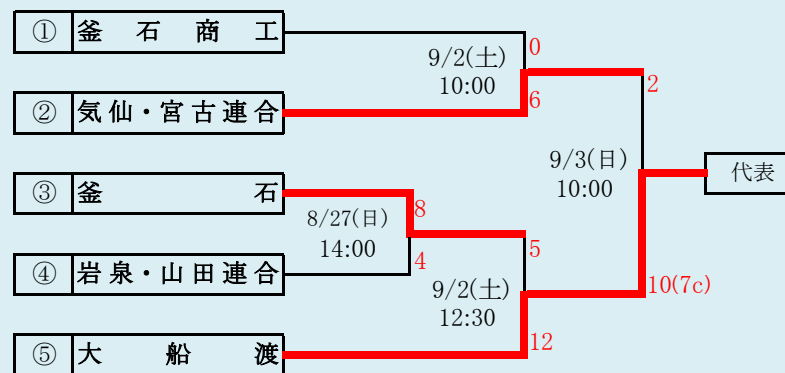

### 第76回秋季東北地区高等学校野球岩手県大会 花巻地区予選

会場  
花巻球場(花)

令和5年8月26日(土)～9月5日(火)(雨天順延)  
抽選8月18日(金)

北上翔南・岩谷堂・前沢連合は、北上翔南、岩谷堂、前沢の3校による連合チーム  
 金ヶ崎・西和賀連合は、金ヶ崎、西和賀の2校による連合チーム

岩手県高等学校野球連盟  
 記事等の無断転載はご遠慮下さい

第76回秋季東北地区高等学校野球岩手県大会  
 北奥地区予選  
 会場  
 しんきん森山スタジアム  
 令和5年8月28日(月)～9月5日(火)(雨天順延)  
 抽選8月17日(木)

**第76回秋季東北地区高等学校野球岩手県大会**  
 一関地区予選  
**会場**  
 一関総合運動公園野球場  
 令和5年8月26日(土)～9月5日(火)(雨天順延)  
 抽選 8月17日(木)

気仙・宮古連合は、大船渡東、住田、宮古商工の3校による連合チーム  
 岩泉・山田連合は、岩泉、山田の2校による連合チーム

岩手県高等学校野球連盟  
 記事の無断転載はご遠慮下さい

※三陸連合が3試合日の第1試合になった場合、  
 同日の第2試合と入れ替える。

## 第76回秋季東北地区高等学校野球岩手県大会 沿岸地区予選

会場 高田松原第一球場

令和5年8月26日(土)～9月5日(火)(雨天順延)  
 抽選 8月18日(金)

令和5年度 第76回秋季東北地区高等学校野球岩手県大会  
各地区予選予定試合数

		8月26日	8月27日	8月28日	8月29日	8月30日	8月31日	9月1日	9月2日	9月3日	9月4日	9月5日
地区	球場	土	日	月	火	水	木	金	土	日	月	火
県北	軽米	2		2	2			2		1		
盛岡	きたぎんBP	2	2		2	2		2	2	3	2	
	八幡平	2	2		2	2			2			
花巻	花巻	2	2			2			2	2		
北奥	森山			3	3		2	2		3		
一関	一関	3	3			2			2	3		
沿岸	高田松原	3	3						2	2		