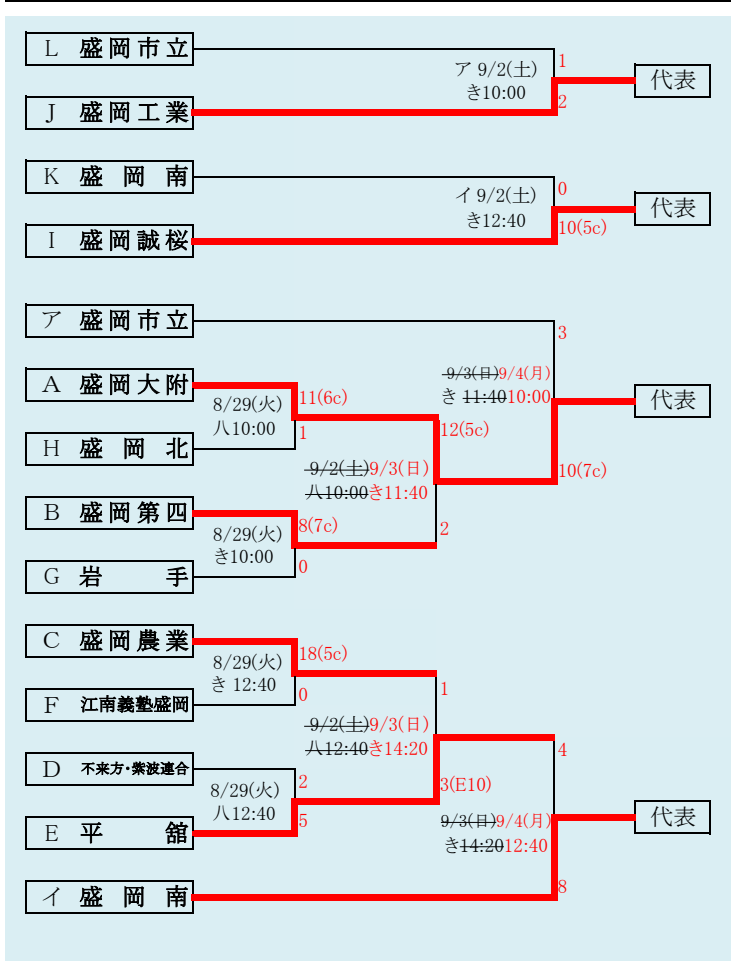

岩手県高等学校野球連盟  
記事の無断転載はご遠慮下さい

代表2

- ①久 慈
- ②久 慈 東

北三陸連合は、大野・久慈工業の2校による連合チーム  
県北連合は、一戸・軽米・葛巻・福岡工業の4校による連合チーム

第76回秋季東北地区高等学校野球岩手県大会  
県北地区予選

会 場  
軽米町ハートフル球場  
令和5年8月26日(土)～9月5日(火)(雨天順延)

抽選 8月18日(金)

不来方・紫波総合は、不来方高校、紫波総合高校の2校による連合チーム

第76回秋季東北地区高等学校野球岩手県大会  
盛岡地区予選

会場  
きたぎんボールパーク(き)  
八幡平市総合運動公園野球場(八)  
令和5年8月26日(土)~9月5日(火)(雨天順延)  
抽選8月17日(木)

岩手県高等学校野球連盟  
記事の無断転載・リンクはご遠慮ください

### 第76回秋季東北地区高等学校野球岩手県大会 花巻地区予選

会場  
花巻球場(花)

令和5年8月26日(土)～9月5日(火)(雨天順延)  
抽選8月18日(金)

北上翔南・岩谷堂・前沢連合は、北上翔南、岩谷堂、前沢の3校による連合チーム  
 金ヶ崎・西和賀連合は、金ヶ崎、西和賀の2校による連合チーム

岩手県高等学校野球連盟  
 記事等の無断転載はご遠慮下さい

第76回秋季東北地区高等学校野球岩手県大会  
 北奥地区予選  
 会場  
 しんきん森山スタジアム  
 令和5年8月28日(月)～9月5日(火)(雨天順延)  
 抽選8月17日(木)

**第76回秋季東北地区高等学校野球岩手県大会**  
 一関地区予選  
**会場**  
 一関総合運動公園野球場  
 令和5年8月26日(土)～9月5日(火)(雨天順延)  
 抽選 8月17日(木)

気仙・宮古連合は、大船渡東、住田、宮古商工の3校による連合チーム  
 岩泉・山田連合は、岩泉、山田の2校による連合チーム

岩手県高等学校野球連盟  
 記事の無断転載はご遠慮下さい

※三陸連合が3試合日の第1試合になった場合、  
 同日の第2試合と入れ替える。