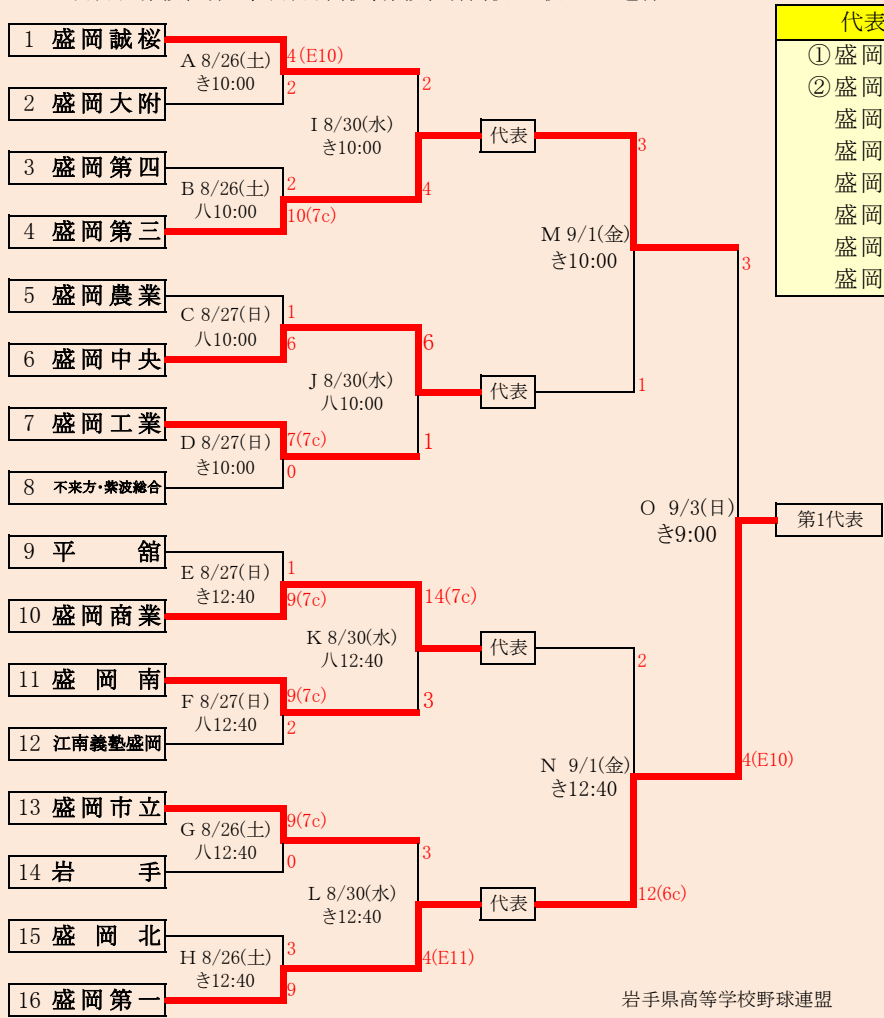

岩手県高等学校野球連盟  
記事の無断転載はご遠慮下さい

代表2

- ①久 慈
- ②久 慈 東

北三陸連合は、大野・久慈工業の2校による連合チーム  
県北連合は、一戸・軽米・葛巻・福岡工業の4校による連合チーム

第76回秋季東北地区高等学校野球岩手県大会  
県北地区予選

会 場  
軽米町ハートフル球場  
令和5年8月26日(土)～9月5日(火)(雨天順延)

抽選 8月18日(金)

不来方・紫波総合は、不来方高校、紫波総合高校の2校による連合チーム

第76回秋季東北地区高等学校野球岩手県大会  
盛岡地区予選

会場  
きたぎんボールパーク(き)  
八幡平市総合運動公園野球場(八)  
令和5年8月26日(土)~9月5日(火)(雨天順延)  
抽選8月17日(木)

岩手県高等学校野球連盟  
記事の無断転載・リンクはご遠慮ください

### 第76回秋季東北地区高等学校野球岩手県大会 花巻地区予選

会場  
花巻球場(花)

令和5年8月26日(土)～9月5日(火)(雨天順延)  
抽選8月18日(金)

北上翔南・岩谷堂・前沢連合は、北上翔南、岩谷堂、前沢の3校による連合チーム  
 金ヶ崎・西和賀連合は、金ヶ崎、西和賀の2校による連合チーム

岩手県高等学校野球連盟  
 記事等の無断転載はご遠慮下さい

第76回秋季東北地区高等学校野球岩手県大会  
 北奥地区予選  
 会場  
 しんきん森山スタジアム  
 令和5年8月28日(月)～9月5日(火)(雨天順延)  
 抽選8月17日(木)

**第76回秋季東北地区高等学校野球岩手県大会**  
 一関地区予選  
**会場**  
 一関総合運動公園野球場  
 令和5年8月26日(土)～9月5日(火)(雨天順延)  
 抽選 8月17日(木)

気仙・宮古連合は、大船渡東、住田、宮古商工の3校による連合チーム  
 岩泉・山田連合は、岩泉、山田の2校による連合チーム

岩手県高等学校野球連盟  
 記事の無断転載はご遠慮下さい

※三陸連合が3試合日の第1試合になった場合、  
 同日の第2試合と入れ替える。