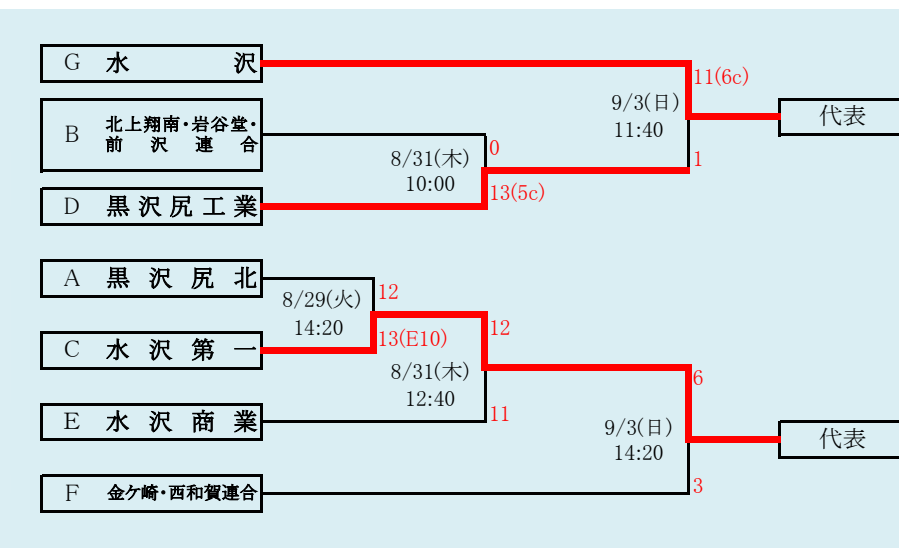

### 第76回秋季東北地区高等学校野球岩手県大会 花巻地区予選

会場  
花巻球場(花)

令和5年8月26日(土)～9月5日(火)(雨天順延)  
抽選8月18日(金)

北上翔南・岩谷堂・前沢連合は、北上翔南、岩谷堂、前沢の3校による連合チーム  
 金ヶ崎・西和賀連合は、金ヶ崎、西和賀の2校による連合チーム

岩手県高等学校野球連盟  
 記事等の無断転載はご遠慮下さい

第76回秋季東北地区高等学校野球岩手県大会  
 北奥地区予選  
 会場  
 しんきん森山スタジアム  
 令和5年8月28日(月)～9月5日(火)(雨天順延)  
 抽選8月17日(木)

**第76回秋季東北地区高等学校野球岩手県大会**  
 一関地区予選  
**会場**  
 一関総合運動公園野球場  
 令和5年8月26日(土)～9月5日(火)(雨天順延)  
 抽選 8月17日(木)

気仙・宮古連合は、大船渡東、住田、宮古商工の3校による連合チーム  
 岩泉・山田連合は、岩泉、山田の2校による連合チーム

岩手県高等学校野球連盟  
 記事の無断転載はご遠慮下さい

※三陸連合が3試合日の第1試合になった場合、  
 同日の第2試合と入れ替える。

## 第76回秋季東北地区高等学校野球岩手県大会 沿岸地区予選

会場 高田松原第一球場

令和5年8月26日(土)～9月5日(火)(雨天順延)  
 抽選 8月18日(金)

令和5年度 第76回秋季東北地区高等学校野球岩手県大会  
各地区予選予定試合数

		8月26日	8月27日	8月28日	8月29日	8月30日	8月31日	9月1日	9月2日	9月3日	9月4日	9月5日
地区	球場	土	日	月	火	水	木	金	土	日	月	火
県北	軽米	2		2	2			2		1		
盛岡	きたぎんBP	2	2		2	2		2	2	3	2	
	八幡平	2	2		2	2			2			
花巻	花巻	2	2			2			2	2		
北奥	森山			3	3		2	2		3		
一関	一関	3	3			2			2	3		
沿岸	高田松原	3	3						2	2		