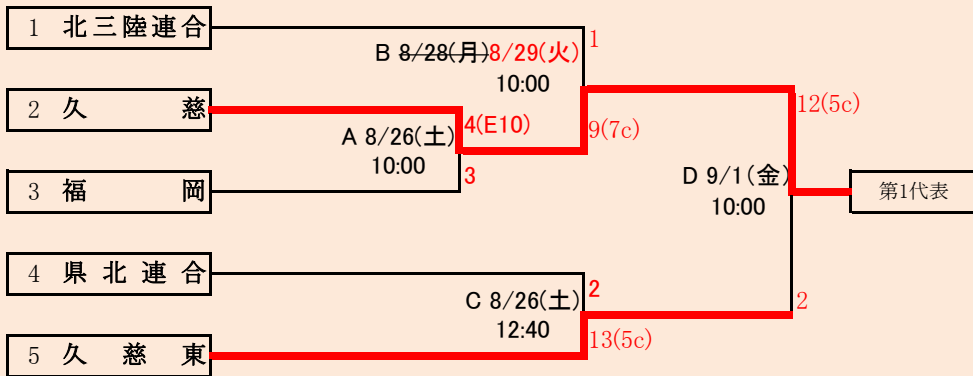

岩手県高等学校野球連盟  
記事の無断転載はご遠慮下さい

代表2

- ①久 慈
- ②久 慈 東

北三陸連合は、大野・久慈工業の2校による連合チーム  
県北連合は、一戸・軽米・葛巻・福岡工業の4校による連合チーム

第76回秋季東北地区高等学校野球岩手県大会  
県北地区予選

会 場  
軽米町ハートフル球場  
令和5年8月26日(土)～9月5日(火)(雨天順延)

抽選 8月18日(金)

不来方・紫波総合は、不来方高校、紫波総合高校の2校による連合チーム

第76回秋季東北地区高等学校野球岩手県大会  
盛岡地区予選

会場  
きたぎんボールパーク(き)  
八幡平市総合運動公園野球場(八)  
令和5年8月26日(土)~9月5日(火)(雨天順延)  
抽選8月17日(木)

岩手県高等学校野球連盟  
記事の無断転載・リンクはご遠慮ください

### 第76回秋季東北地区高等学校野球岩手県大会 花巻地区予選

会場  
花巻球場(花)

令和5年8月26日(土)～9月5日(火)(雨天順延)  
抽選8月18日(金)

北上翔南・岩谷堂・前沢連合は、北上翔南、岩谷堂、前沢の3校による連合チーム  
 金ヶ崎・西和賀連合は、金ヶ崎、西和賀の2校による連合チーム

岩手県高等学校野球連盟  
 記事等の無断転載はご遠慮下さい

第76回秋季東北地区高等学校野球岩手県大会  
 北奥地区予選  
 会場  
 しんきん森山スタジアム  
 令和5年8月28日(月)～9月5日(火)(雨天順延)  
 抽選8月17日(木)