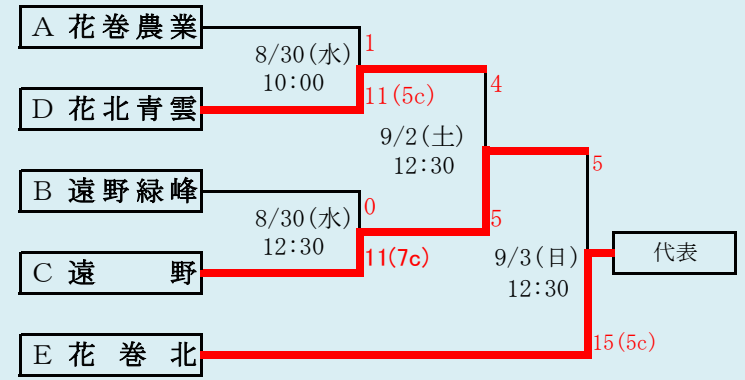

第76回秋季東北地区高等学校野球岩手県大会  
盛岡地区予選

会場  
きたぎんボールパーク(き)  
八幡平市総合運動公園野球場(八)  
令和5年8月26日(土)~9月5日(火)(雨天順延)  
抽選8月17日(木)

岩手県高等学校野球連盟  
記事の無断転載・リンクはご遠慮ください

### 第76回秋季東北地区高等学校野球岩手県大会 花巻地区予選

会場  
花巻球場(花)

令和5年8月26日(土)～9月5日(火)(雨天順延)  
抽選8月18日(金)

北上翔南・岩谷堂・前沢連合は、北上翔南、岩谷堂、前沢の3校による連合チーム  
 金ヶ崎・西和賀連合は、金ヶ崎、西和賀の2校による連合チーム

岩手県高等学校野球連盟  
 記事等の無断転載はご遠慮下さい

第76回秋季東北地区高等学校野球岩手県大会  
 北奥地区予選  
 会場  
 しんきん森山スタジアム  
 令和5年8月28日(月)～9月5日(火)(雨天順延)  
 抽選8月17日(木)

**第76回秋季東北地区高等学校野球岩手県大会**  
 一関地区予選  
**会場**  
 一関総合運動公園野球場  
 令和5年8月26日(土)～9月5日(火)(雨天順延)  
 抽選 8月17日(木)

気仙・宮古連合は、大船渡東、住田、宮古商工の3校による連合チーム  
 岩泉・山田連合は、岩泉、山田の2校による連合チーム

岩手県高等学校野球連盟  
 記事の無断転載はご遠慮下さい

※三陸連合が3試合日の第1試合になった場合、  
 同日の第2試合と入れ替える。