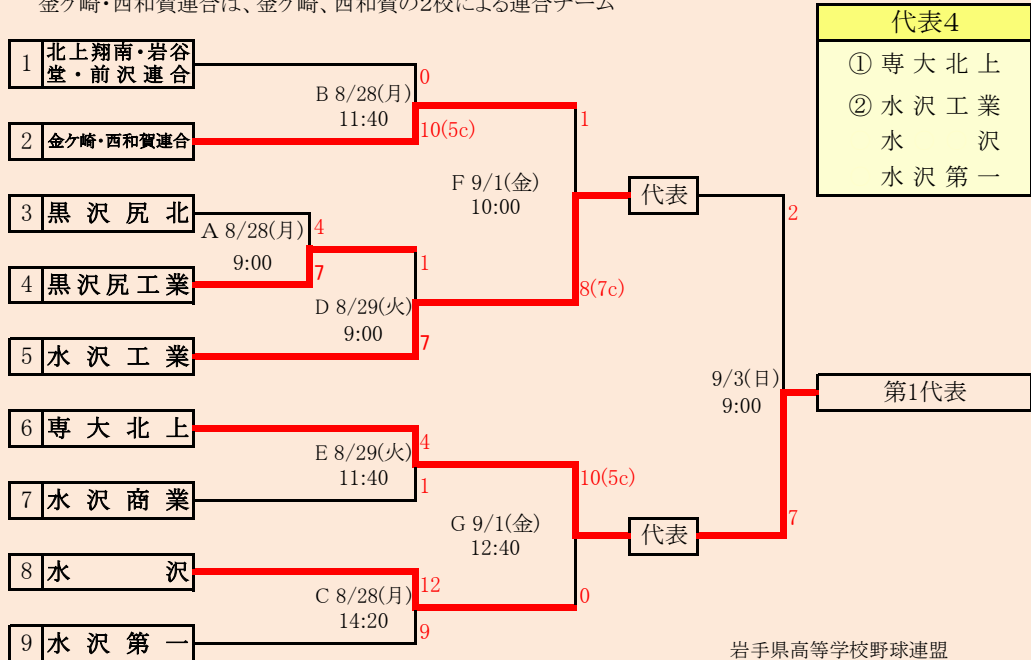

第76回秋季東北地区高等学校野球岩手県大会  
盛岡地区予選

会場  
きたぎんボールパーク(き)  
八幡平市総合運動公園野球場(八)  
令和5年8月26日(土)~9月5日(火)(雨天順延)  
抽選8月17日(木)

岩手県高等学校野球連盟  
記事の無断転載・リンクはご遠慮ください

### 第76回秋季東北地区高等学校野球岩手県大会 花巻地区予選

会場  
花巻球場(花)

令和5年8月26日(土)～9月5日(火)(雨天順延)  
抽選8月18日(金)

北上翔南・岩谷堂・前沢連合は、北上翔南、岩谷堂、前沢の3校による連合チーム  
 金ヶ崎・西和賀連合は、金ヶ崎、西和賀の2校による連合チーム

岩手県高等学校野球連盟  
 記事等の無断転載はご遠慮下さい

第76回秋季東北地区高等学校野球岩手県大会  
 北奥地区予選  
 会場  
 しんきん森山スタジアム  
 令和5年8月28日(月)～9月5日(火)(雨天順延)  
 抽選8月17日(木)

**第76回秋季東北地区高等学校野球岩手県大会**  
 一関地区予選  
**会場**  
 一関総合運動公園野球場  
 令和5年8月26日(土)～9月5日(火)(雨天順延)  
 抽選 8月17日(木)

気仙・宮古連合は、大船渡東、住田、宮古商工の3校による連合チーム  
 岩泉・山田連合は、岩泉、山田の2校による連合チーム

岩手県高等学校野球連盟  
 記事の無断転載はご遠慮下さい

※三陸連合が3試合日の第1試合になった場合、  
 同日の第2試合と入れ替える。

## 第76回秋季東北地区高等学校野球岩手県大会 沿岸地区予選

会場 高田松原第一球場

令和5年8月26日(土)～9月5日(火)(雨天順延)  
 抽選 8月18日(金)

令和5年度 第76回秋季東北地区高等学校野球岩手県大会  
各地区予選予定試合数

		8月26日	8月27日	8月28日	8月29日	8月30日	8月31日	9月1日	9月2日	9月3日	9月4日	9月5日
地区	球場	土	日	月	火	水	木	金	土	日	月	火
県北	軽米	2		2	2			2		1		
盛岡	きたぎんBP	2	2		2	2		2	2	3	2	
	八幡平	2	2		2	2			2			
花巻	花巻	2	2			2			2	2		
北奥	森山			3	3		2	2		3		
一関	一関	3	3			2			2	3		
沿岸	高田松原	3	3						2	2		