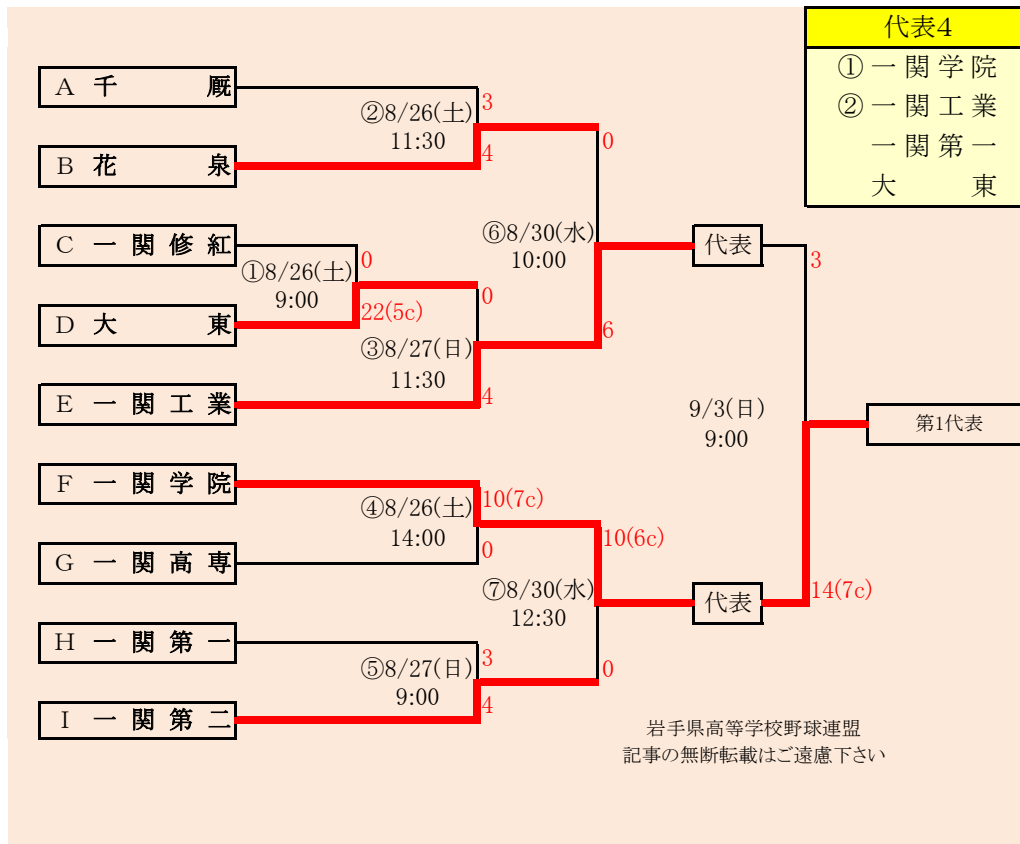

第76回秋季東北地区高等学校野球岩手県大会  
盛岡地区予選

会場  
きたぎんボールパーク(き)  
八幡平市総合運動公園野球場(八)  
令和5年8月26日(土)~9月5日(火)(雨天順延)  
抽選8月17日(木)

岩手県高等学校野球連盟  
記事の無断転載・リンクはご遠慮ください

### 第76回秋季東北地区高等学校野球岩手県大会 花巻地区予選

会場  
花巻球場(花)

令和5年8月26日(土)～9月5日(火)(雨天順延)  
抽選8月18日(金)

北上翔南・岩谷堂・前沢連合は、北上翔南、岩谷堂、前沢の3校による連合チーム  
 金ヶ崎・西和賀連合は、金ヶ崎、西和賀の2校による連合チーム

岩手県高等学校野球連盟  
 記事等の無断転載はご遠慮下さい

第76回秋季東北地区高等学校野球岩手県大会  
 北奥地区予選  
 会場  
 しんきん森山スタジアム  
 令和5年8月28日(月)～9月5日(火)(雨天順延)  
 抽選8月17日(木)

**第76回秋季東北地区高等学校野球岩手県大会**  
 一関地区予選  
**会場**  
 一関総合運動公園野球場  
 令和5年8月26日(土)～9月5日(火)(雨天順延)  
 抽選 8月17日(木)

気仙・宮古連合は、大船渡東、住田、宮古商工の3校による連合チーム  
 岩泉・山田連合は、岩泉、山田の2校による連合チーム

岩手県高等学校野球連盟  
 記事の無断転載はご遠慮下さい

※三陸連合が3試合日の第1試合になった場合、  
 同日の第2試合と入れ替える。

## 第76回秋季東北地区高等学校野球岩手県大会 沿岸地区予選

会場 高田松原第一球場

令和5年8月26日(土)～9月5日(火)(雨天順延)  
 抽選 8月18日(金)

令和5年度 第76回秋季東北地区高等学校野球岩手県大会  
各地区予選予定試合数

		8月26日	8月27日	8月28日	8月29日	8月30日	8月31日	9月1日	9月2日	9月3日	9月4日	9月5日
地区	球場	土	日	月	火	水	木	金	土	日	月	火
県北	軽米	2		2	2			2		1		
盛岡	きたぎんBP	2	2		2	2		2	2	3	2	
	八幡平	2	2		2	2			2			
花巻	花巻	2	2			2			2	2		
北奥	森山			3	3		2	2		3		
一関	一関	3	3			2			2	3		
沿岸	高田松原	3	3						2	2		