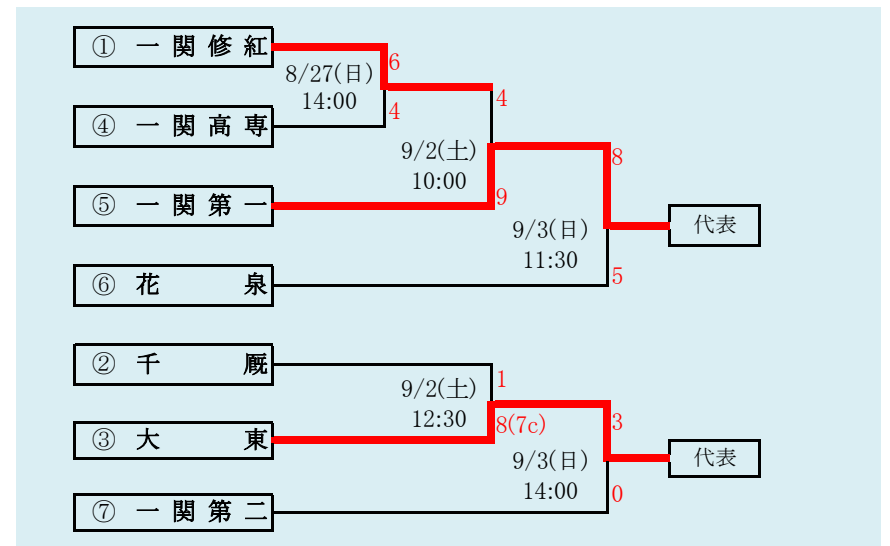

### 第76回秋季東北地区高等学校野球岩手県大会 花巻地区予選

会場  
花巻球場(花)

令和5年8月26日(土)～9月5日(火)(雨天順延)  
抽選8月18日(金)

北上翔南・岩谷堂・前沢連合は、北上翔南、岩谷堂、前沢の3校による連合チーム  
 金ヶ崎・西和賀連合は、金ヶ崎、西和賀の2校による連合チーム

岩手県高等学校野球連盟  
 記事等の無断転載はご遠慮下さい

第76回秋季東北地区高等学校野球岩手県大会  
 北奥地区予選  
 会場  
 しんきん森山スタジアム  
 令和5年8月28日(月)～9月5日(火)(雨天順延)  
 抽選8月17日(木)

**第76回秋季東北地区高等学校野球岩手県大会**  
 一関地区予選  
**会場**  
 一関総合運動公園野球場  
 令和5年8月26日(土)～9月5日(火)(雨天順延)  
 抽選 8月17日(木)

気仙・宮古連合は、大船渡東、住田、宮古商工の3校による連合チーム  
 岩泉・山田連合は、岩泉、山田の2校による連合チーム

岩手県高等学校野球連盟  
 記事の無断転載はご遠慮下さい

※三陸連合が3試合日の第1試合になった場合、  
 同日の第2試合と入れ替える。

## 第76回秋季東北地区高等学校野球岩手県大会 沿岸地区予選

会場 高田松原第一球場

令和5年8月26日(土)～9月5日(火)(雨天順延)  
 抽選 8月18日(金)

令和5年度 第76回秋季東北地区高等学校野球岩手県大会  
各地区予選予定試合数

		8月26日	8月27日	8月28日	8月29日	8月30日	8月31日	9月1日	9月2日	9月3日	9月4日	9月5日
地区	球場	土	日	月	火	水	木	金	土	日	月	火
県北	軽米	2		2	2			2		1		
盛岡	きたぎんBP	2	2		2	2		2	2	3	2	
	八幡平	2	2		2	2			2			
花巻	花巻	2	2			2			2	2		
北奥	森山			3	3		2	2		3		
一関	一関	3	3			2			2	3		
沿岸	高田松原	3	3						2	2		