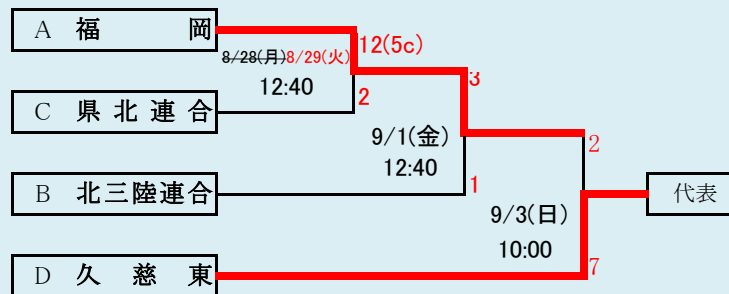

岩手県高等学校野球連盟  
記事の無断転載はご遠慮下さい

代表2

- ①久 慈
- ②久 慈 東

北三陸連合は、大野・久慈工業の2校による連合チーム  
県北連合は、一戸・軽米・葛巻・福岡工業の4校による連合チーム

第76回秋季東北地区高等学校野球岩手県大会  
県北地区予選

会 場  
軽米町ハートフル球場  
令和5年8月26日(土)～9月5日(火)(雨天順延)

抽選 8月18日(金)

不来方・紫波総合は、不来方高校、紫波総合高校の2校による連合チーム

第76回秋季東北地区高等学校野球岩手県大会  
盛岡地区予選

会場  
きたぎんボールパーク(き)  
八幡平市総合運動公園野球場(八)  
令和5年8月26日(土)~9月5日(火)(雨天順延)  
抽選8月17日(木)

岩手県高等学校野球連盟  
記事の無断転載・リンクはご遠慮ください

### 第76回秋季東北地区高等学校野球岩手県大会 花巻地区予選

会場  
花巻球場(花)

令和5年8月26日(土)～9月5日(火)(雨天順延)  
抽選8月18日(金)

北上翔南・岩谷堂・前沢連合は、北上翔南、岩谷堂、前沢の3校による連合チーム  
 金ヶ崎・西和賀連合は、金ヶ崎、西和賀の2校による連合チーム

岩手県高等学校野球連盟  
 記事等の無断転載はご遠慮下さい

第76回秋季東北地区高等学校野球岩手県大会  
 北奥地区予選  
 会場  
 しんきん森山スタジアム  
 令和5年8月28日(月)～9月5日(火)(雨天順延)  
 抽選8月17日(木)