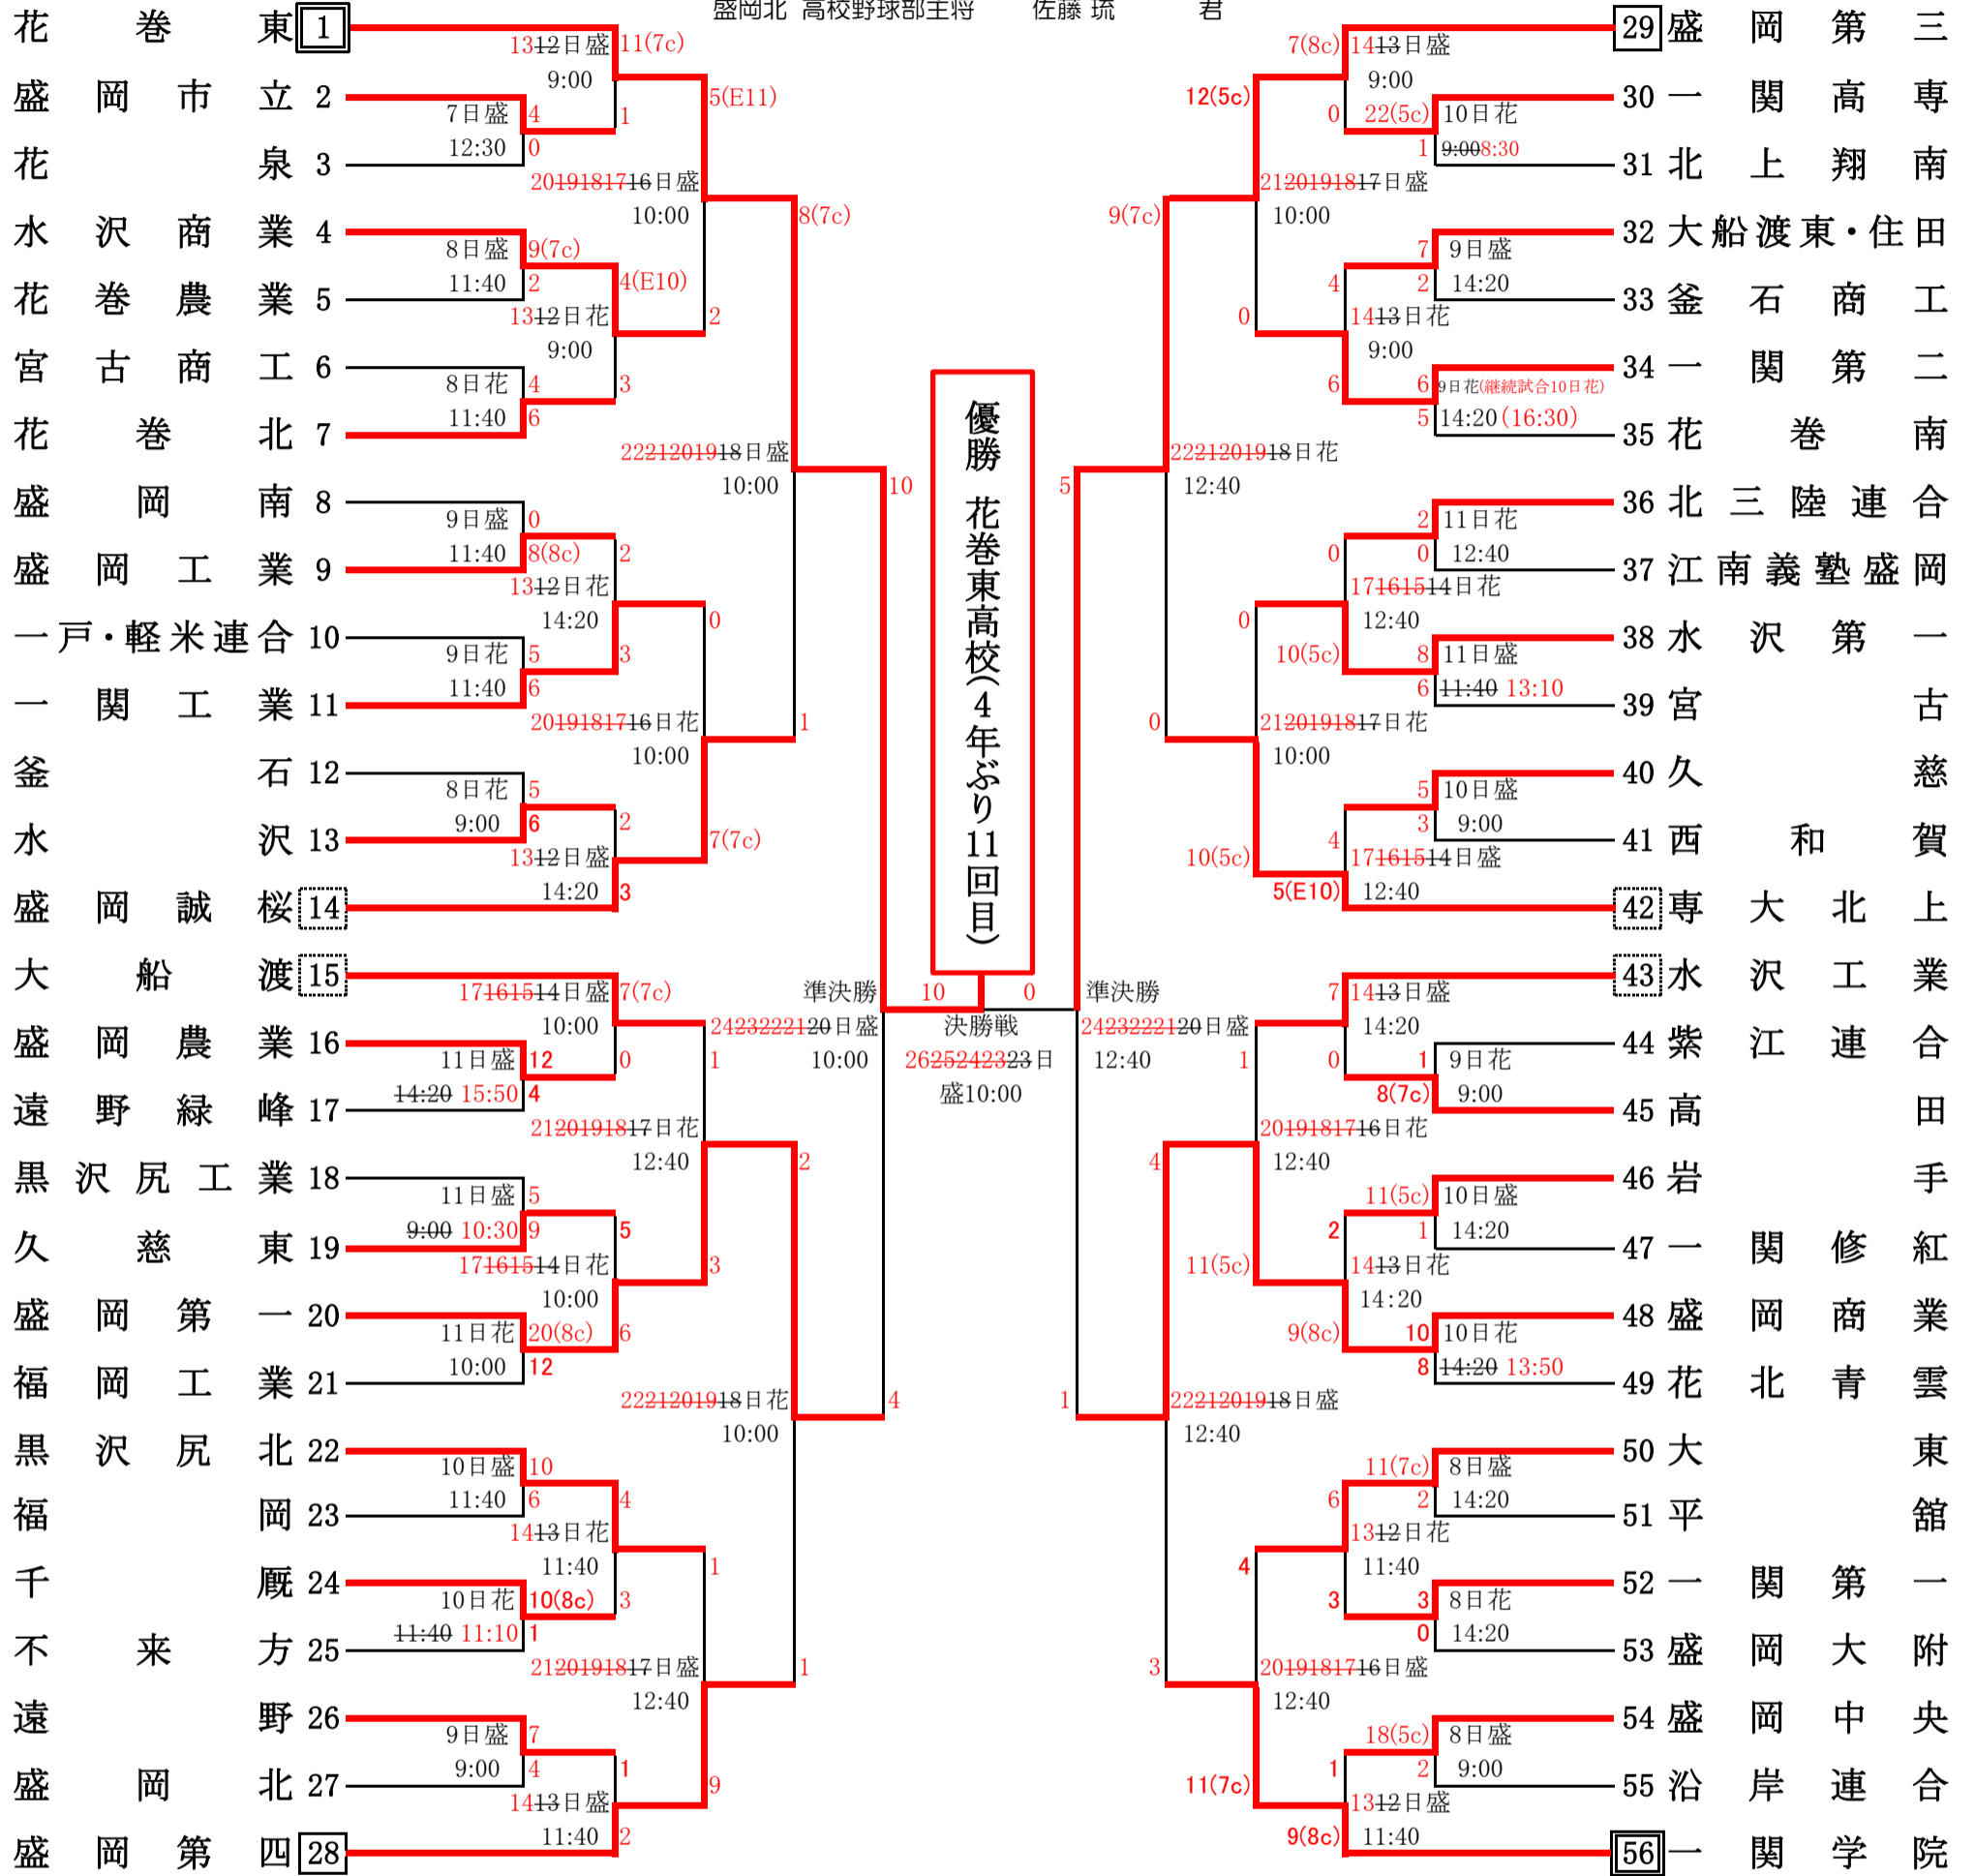

第105回全国高等学校野球選手権記念岩手大会

期日：令和5年7月7日～22日(雨天順延)
 会場：(盛)きたぎんボールパーク
 (花)花巻球場
 開会式：7月7日(金)10:00～きたぎんボールパーク
 抽選：6月22日(木)キャラホール(都南文化会館)

選手宣誓
 盛岡北 高校野球部主将 佐藤 琉 君
 サトウリュウ

「北三陸連合」は、大野と久慈工業の連合チーム
 「一戸・軽米連合」は、一戸、軽米の連合チーム
 「沿岸連合」は、岩泉、山田、大槌の連合チーム
 「紫江連合」は、金ヶ崎、岩谷堂、前沢、紫波総合の連合チーム
 「大船渡東・住田」は、大船渡東と住田の連合チーム

岩手県高等学校野球連盟 記事の無断転載・無断リンク等のご遠慮下さい

球場別試合数	7日(金)	8日(土)	9日(日)	10日(月)	11日(火)	12日(水)	13日(木)	14日(金)	15日(土)	16日(日)	17日(月)	18日(火)	19日(水)	20日(木)	21日(金)	22日(土)	23日(日)	24日(月)	25日(火)	26日(水)	合計
盛岡	1	3	3	3	3	0	3	3	0	0	2	0	0	2	2	2	休養日	2	休養日	1	30
花巻		3	3	4	2	0	3	3	0	0	2	0	0	2	2	2	休養日		休養日		26
合計	1	6	6	7	5	0	6	6	0	0	4	0	0	4	4	4	0	2	0	1	56